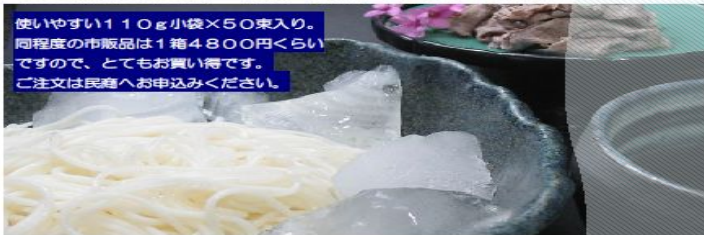

人生や商売を変える出会いがきっと
待っていますヨ!

シーズン到来!
埼玉青協 季節の定番

手に入るのは
ここだけ!

今年も長ひやむぎをお届けします。
みなさんのご利用で生産・出荷が確保できました。

1箱(50食) **3400円**

プロが使う麺です。一度食べれば違いがわかります。

使いやすい110g小袋×50束入り。
同程度の市販品は1箱4800円くらい
ですので、とてもお買い得です。
ご注文は民商へお申込みください。