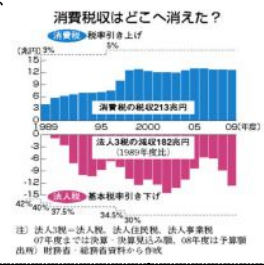

### 『みさきのまぐろ切符3060円』 京急線で行く小さな旅

4月19日(日)出発決定!

品川駅から京急線の『みさきのマグロ切符』を買って電車・路線バス乗り放題。春の三浦・三崎で遊びませんか。本場三崎のマグロ料理店30件から選んでランチタイム。温泉、水族館、グラスボートもチョイスできて全部込み込みの3060円です。自宅

## 新会員さん歓迎説明会を行います

3月24日(火)午後1時-午後3時  
午後7時-午後9時

秋と春に入会された会員さんの民商説明会を行います。歴史、理念、活動など冊子を使って説明します。

お弁当を用意します。  
講師;香田会長・木下副会長  
新会員の皆様、お気軽にご参加ください。

## 埼玉土建さいたま南支部さんといっしょに 4・1消費税増税反対宣伝行動 申告であらなくなった消費税の本当! 平成26年の消費税は、平成25年の1.6倍 だった!!

10%増税になったら、とてもやっていけない!申告班会で嘆きの声続々。商売守るためにみんなと手をつなぎ、増税中止の輪を広げましょう。ぜひご参加ください。

日時/2015年4月1日(水)  
場所/武蔵浦和駅周辺  
開始時刻は調整中です。