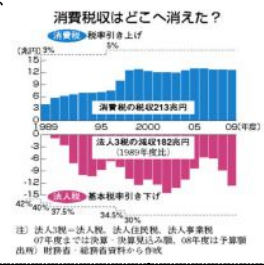

### 『みさきのまぐろ切符3060円』 京急線で行く小さな旅

4月19日(日)出発決定!

品川駅から京急線の『みさきのマグロ切符』を買って電車・路線バス乗り放題。春の三浦・三崎で遊びませんか。本場三崎のマグロ料理店30件から選んでランチタイム。温泉、水族館、グラスボートもチョイスできて全部込み込みの3060円です。自宅

## 新会員さん歓迎説明会を行います

3月24日(火)午後1時-午後3時  
午後7時-午後9時

秋と春に入会された会員さんの民商説明会を行います。歴史、理念、活動など冊子を使って説明します。

お弁当を用意します。  
講師;香田会長・木下副会長  
新会員の皆様、お気軽にご参加ください。

## 埼玉土建さいたま南支部さんといっしょに 4・1消費税増税反対宣伝行動 申告であらなくなった消費税の本当! 平成26年の消費税は、平成25年の1.6倍 だった!!

10%増税になったら、とてもやっていけない!申告班会で嘆きの声続々。商売守るためにみんなと手をつなぎ、増税中止の輪を広げましょう。ぜひご参加ください。

日時 / 2015年4月1日(水)  
場所 / 武蔵浦和駅周辺  
開始時刻は調整中です。